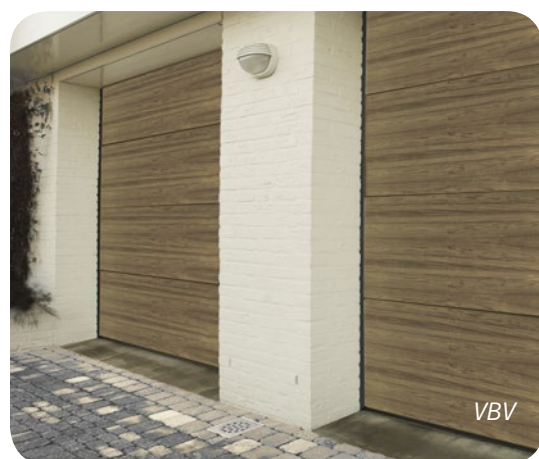

VBP

Woodgrain dessin
1x horizontaal
geprofileerd

VBL

Vlakke uitvoering
zonder dessin,
multi-verticale profilering

Kiest u voor klassiek of design?

Hout-look

Tevens is het mogelijk om uw garagedeur een hout-look te geven door renolit folie toe te passen. Deze optie is alleen mogelijk op een vlak VBV paneel.