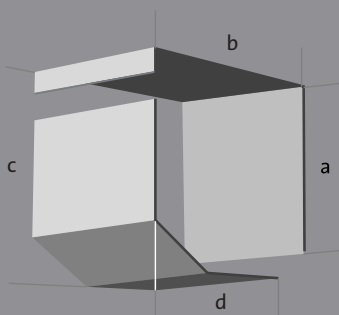

Afmeting niet leverbaar

305

Afmeting niet leverbaar

Afmeting niet leverbaar

Type omkasting afgeschuind

	254 / 45°	305 / 45°	365 / 45°
Afmeting a (mm)	263	310	369
Afmeting b (mm)	252	303	360
Afmeting c (mm)	242	258	355
Afmeting d (mm)	207	260	297