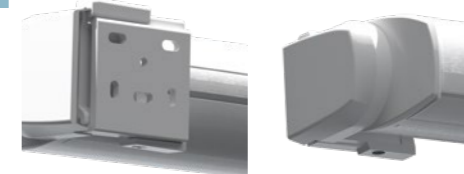

V280 - Ipanema | Antraciet | Doek 72.2701

PRODUCTEIGENSCHAPPEN

V280 - Ipanema

1

ROTEERBARE CASSETTE

De roteerbare cassette maakt het mogelijk om het zonnescherm perfect af te stellen boven jouw terras zonder dat hiervoor de armen en/of de voorlijst afgesteld dienen te worden. De gesloten cassette zorgt tevens voor een optimale doekbescherming en een perfecte esthetische sluiting zonder kieren.

2

VRIJWEL ONZICHTBARE MONTAGE

Dankzij de bijgeleverde ophangsteunen is een slanke en onzichtbare montage mogelijk. Er hoeven hierdoor geen ophangoren toegepast te worden en het bevestigingsmateriaal van de muursteen is onzichtbaar afgewerkt.